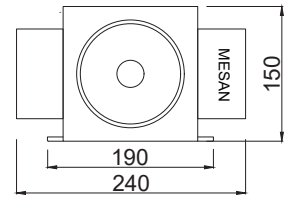

1333 Endüstriyel Işıklı Siren

yeni

- Parlak yanıp sönen LED 360° görünürlük
- 3 Ton yüksek sesli siren 130dB Ses Şiddeti
- Metal muhafazalı lens koruma
- Korozyon ve ısıya dayanıklı gövde
- Alüminyum döküm gövde, metal siren, PC lens
- Özel Bağlantı kutusu ve Piriç PG rekor çıkışı
- Optimize edilmiş fresnel lens sayesinde mükemmel ışık
- Duvar veya Taban montaj
- Endüstri ve ağır sanayi için
- Ağır sanayi, tersane, demir çelik üretim, gemi yükleme makineleri, vinç uygulama alanları

1333		
Tone	3	43
Specs		External Contact
Voltages	12VDC 220VAC	12-60VDC/AC 110-220VAC

SİPARİŞ BİLGİSİ

MS 1333 . 1 . 12VDC

[MODEL] [RENK] [VOLTAJ]

1 - kırmızı 2 - yeşil 3 - turuncu 4 - beyaz 5 - mavi

1334/1336 Endüstriyel Siren

yeni

yeni

- 3 Ton yüksek sesli siren 130dB Ses Şiddet
- Korozyon ve ısıya dayanıklı gövde
- Alüminyum döküm gövde, metal siren, PC lens
- Özel bağlantı kutusu ve piriç PG rekor çıkışı
- Duvar veya Taban montaj
- Endüstri ve ağır sanayi için
- Ağır sanayi, tersane, demir çelik üretim, gemi yükleme makineleri, vinç uygulama alanları

1334 Siren				
Montaj:	Duvar ve Taban			
IP	IP66			
Ton	3		43	
Özellik:	Harici Kontakt			
Voltaj:	12VDC	220VAC	12-60VDC/AC	110-220VAC
Sip. kodu:	MS 1334.12VDC	MS 1334.220VAC	MS 1334.12-60VDC/AC	MS 1334.110-220VAC

1336 İkilili Siren				
Montaj:	Taban			
IP	IP65			
Ton	3		43	
Özellik:	Harici Kontakt			
Voltaj:	12VDC	220VAC	12-60VDC/AC	110-220VAC
Sip. kodu:	MS 1336.12VDC	MS 1336.220VAC	MS 1336.12-60VDC/AC	MS 1336.110-220VAC