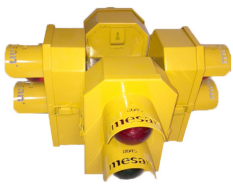

8056 4 Taraflı Trafik Lambası

- 4 taraflı mini trafik lambası
- Dış ortama uygun
- LED Multifonksiyon
- Okul, oyun alanı, lunaparklara uygun

Işık	Özellik	Model
LED	Multifonksiyon	MS 8056.1.2.220VAC
LED	Multifonksiyon	MS 8056.1.2.24VDC