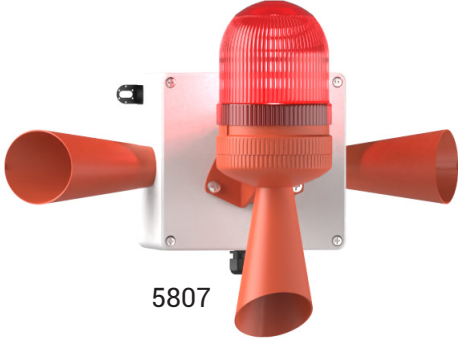

5805/5806/5807 Yüksek Sesli Işıklı Sirenler

- Yüksek sese ihtiyacı olanlar için
- LED Multifonksiyon 3 çakar, yanıp sönen, sabit modları
- Duvar montaj
- Yüksek sesli 43 Ton siren
- 2-3 ton ayrı olarak seçilebilir (2 ton 5805, 3 ton 5807-5806)
- Düşük güç tüketimi
- Endüstri ve genel kullanıma uygun
- PC lens ve ABS gövde