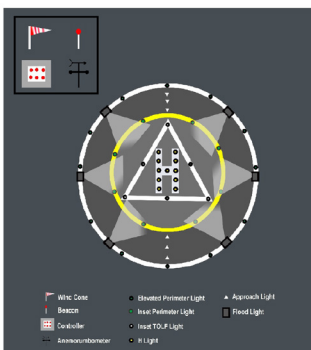

Model	Gövde	Voltaj	IP	Boyutlar
MS 3010 / AH-HP-G Kontrol Paneli	Toz Boyalı Çelik	110VAC 240VAC 48VDC 12VDC	IP65	400×300×200mm