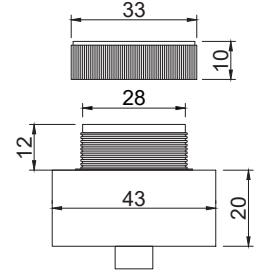

- Pano-montaj buzzer
- Max. 95 dB Ses Şiddeti
- Ses şiddeti ön pencere sayesinde ~10 dB düşürülebilir
- Pano delik çapı Ø28 mm/M28
- Kesik kesik çalan
  (MS 1212 kesik kesik ve sürekli 2 ton)
- Klemens ile kolay bağlantı
- Endüstri ve genel kullanıma uygun
- İzole edilmiş elektronikler, düşük akım tüketimi

	1 Ton	2 Ton
Akım:	< 30 mA	
Voltaj:	220VAC/DC	24VAC/DC
Sip.kodu:	MS 1201	MS 1200