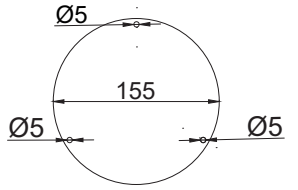

SİPARİŞ BİLGİSİ

MS 627 . 1 1 - kırmızı 2 - yeşil 3 - turuncu
[MODEL] [RENK] 4 - beyaz 5 - mavi