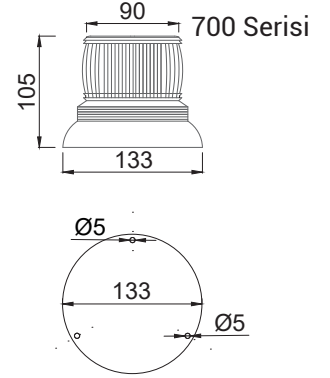

Model	Işık	Voltaj	Montaj
731	Xenon 2 Çakar	11-110VDC	Taban montaj
732	Xenon 2 Çakar	11-110VDC	Mıknatis
740	Xenon 2 Çakar	11-110VDC	Çakmak fiş ve mıknatis
745	SMD LED Reflektörlü	11-110VDC	Taban montaj
749	SMD LED Reflektörlü	11-110VDC	Mıknatis
733	SMD LED Reflektörlü	11-110VDC	Çakmak fiş ve mıknatis
637	Xenon 2 Çakar	11-110VDC	Taban montaj