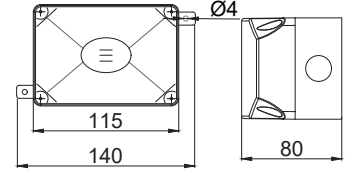

SİPARİŞ BİLGİSİ

MS .
[MODEL] [VOLTAJ]

Model	200	214	212	216	204
Ton:	43	43	43	16	43
Özellik:	-	Harici Ses Ayarı	Kıvılcım Korumalı	-	5 Kontaktlı Siren
Ses Şiddeti:	70-120dB	0-120dB	70-120dB	70-100dB	70-120dB
Voltaj:	12-24VAC/DC (13-30mA) 48-110VDC 85-260VAC (9-4.5mA)	12-24VAC/DC (13-30mA) 85-260VAC (9-4.5mA)	12-24VAC/DC (13-30mA) 85-260VAC (9-4.5mA)	12-24VDC	12-24VAC/DC (13-30mA) 85-260VAC (9-4.5mA)