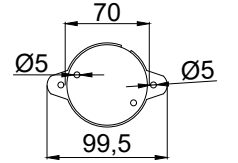

358

- Işık seçenekleri
- Taban ya da duvar montaj
- Endüstri ve genel kullanıma uygun
- PC lens ve ABS gövde
- Opsiyonel fotosel gece otomatik çalışmasını sağlar.

Model	Işık	Özellik	Montaj	Boyutlar(mm)
356	LED Kule Multifonksiyon		Taban montaj	70x100x115
351	LED Multifonksiyon reflektörsüz		Taban montaj	70x100x115
355	LED Multifonksiyon reлектörlü	Fotosel	Taban montaj	70x100x115
332	Xenon 2 Çakar	Fotosel	Taban montaj	70x100x115
373	LED Multifonksiyon		E27 soket	70x70x120
3730	Xenon 2 Çakar		E27 soket	70x70x120
358	Xenon 2 Çakar	-	Çakmak fiş ve mıknatıs	70x100x120