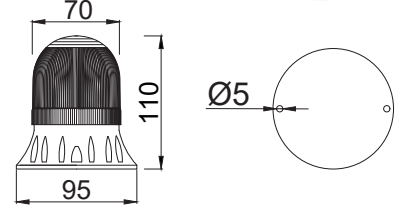

- SMD LED Multifonksiyon 5 çakar, yanıp sönen, sabit, döner modları
- Taban veya duvar montaj
- Yüksek sesli buzzer
- Düşük güç tüketimi
- Endüstri ve genel kullanıma uygun
- PC lens ve ABS gövde kompakt dizayn

SİPARİŞ BİLGİSİ

MS 472 . 1 . 12-60VAC/DC

[MODEL] [RENK] [VOLTAJ]

1. 1 - kırmızı 2 - yeşil 3 - turuncu
   4 - beyaz 5 - mavi

Model	Işık	Ton	Özellik
472	LED Multifonksiyon	1 Ton	-
473	LED Multifonksiyon	43 Ton	-
478	LED Multifonksiyon	43 Ton	Harici Potansiyometre

Voltaj Seçenekleri: 85-260VAC veya 12-60VAC/DC