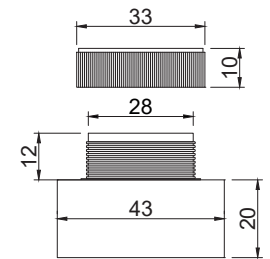

43 Ton	
Akım:	< 30 mA	
Voltaj:	220VAC/DC	12-24VAC/DC
Sip. kodu:	MS 1213	MS 1215