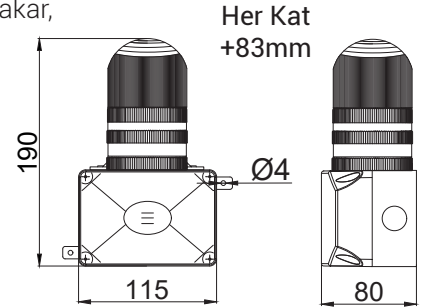

Renk	Işık	Özellik	Model
2 Kat	Kırmızı-Yeşil	Xenon	İkili çakar	213
		LED Multifonksiyon	-	202
		LED Multifonksiyon	Ses ayarı	215
3 Kat	Kırmızı-Turuncu-Yeşil	LED Multifonksiyon	-	208
		LED Multifonksiyon	5 Kontakt	231
		LED Multifonksiyon	-	234
4 Kat	Kırmızı-Turuncu-Yeşil-Mavi	LED Multifonksiyon	5 Kontakt	235
		LED Multifonksiyon	-	209
		Ampul	Sabit	210

Voltaj Seçenekleri LED ve XENON: 110-220VAC veya 12-24VAC/DC
Ampul: 12VDC / 24VDC / 220VAC

Diğer renk sıralamaları için lütfen iletişime geçiniz.

SİPARİŞ BİLGİSİ
MS .
[MODEL] [VOLTAJ]