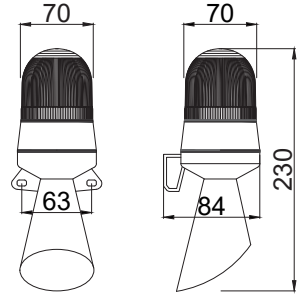

- Xenon tek çakar ya da multifonksiyon LED
- Duvar montaj
- Yüksek sesli 50 ton siren dipswitch ile seçilir
- Ses Şiddeti 120dB'e kadar
- Düşük güç tüketimi
- Endüstri ve genel kullanıma uygun
- PC lens ve ABS gövde