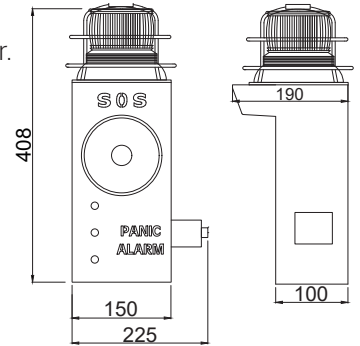

- Acil durum ve güvenlik amaçlı kullanılmaktadır.
- LED Multifonksiyon 360° görünürlük
- Metal Muhafaza
- Montaj askısı
- Yüksek sesli 3 ton siren ses değiştirilebilir
- 130dB
- Harici ses ayarı
- Metal, PC lens ve ABS gövde
- İç ve dış ortama uygun

Sip. kodu:	Işık	Ton
MS 1330	LED Multifonksiyon	3

Voltaj Seçenekleri: 220VAC