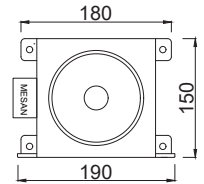

1333 Endüstriyel Işıklı Siren

yeni

- Parlak yanıp sönen LED 360° görünürlük
- 3 Ton yüksek sesli siren 130dB Ses Şiddeti
- Metal muhafazalı lens koruma
- Korozyon ve ısıya dayanıklı gövde
- Alüminyum döküm gövde, metal siren, PC lens
- Özel Bağlantı kutusu ve Piriç PG rekor çıkışı
- Optimize edilmiş fresnel lens sayesinde mükemmel ışık
- Duvar veya Taban montaj
- Endüstri ve ağır sanayi için
- Ağır sanayi, tersane, demir çelik üretim, gemi yükleme makineleri, vinç uygulama alanları

1333		
Tone	3	43
Specs		External Contact
Voltages	12VDC 220VAC	12-60VDC/AC 110-220VAC

SİPARİŞ BİLGİSİ

MS 1333 . 1 . 12VDC

[MODEL] [RENK] [VOLTAJ]

1 - kırmızı 2 - yeşil 3 - turuncu 4 - beyaz 5 - mavi

1334/1336 Endüstriyel Siren

yeni

yeni

- 3 Ton yüksek sesli siren 130dB Ses Şiddet
- Korozyon ve ısıya dayanıklı gövde
- Alüminyum döküm gövde, metal siren, PC lens
- Özel bağlantı kutusu ve piriç PG rekor çıkışı
- Duvar veya Taban montaj
- Endüstri ve ağır sanayi için
- Ağır sanayi, tersane, demir çelik üretim, gemi yükleme makineleri, vinç uygulama alanları

1334 Siren				
Montaj:	Duvar ve Taban			
IP	IP66			
Ton	3		43	
Özellik:	Harici Kontakt			
Voltaj:	12VDC	220VAC	12-60VDC/AC	110-220VAC
Sip. kodu:	MS 1334.12VDC	MS 1334.220VAC	MS 1334.12-60VDC/AC	MS 1334.110-220VAC

1336 İkilili Siren				
Montaj:	Taban			
IP	IP65			
Ton	3		43	
Özellik:	Harici Kontakt			
Voltaj:	12VDC	220VAC	12-60VDC/AC	110-220VAC
Sip. kodu:	MS 1336.12VDC	MS 1336.220VAC	MS 1336.12-60VDC/AC	MS 1336.110-220VAC