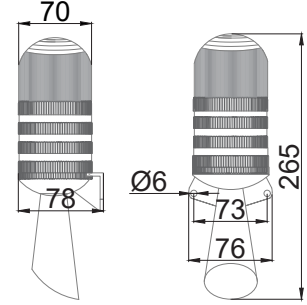

- Xenon Duple Çakar
- Yüksek görünürlük
- Duvar montaj
- 2 Ton Yüksek sesli Elektronik Siren
- Endüstri ve genel kullanıma uygun
- PC lens ve ABS gövde
- Ses ince kablolar kısa devre yapılarak değiştirilir. İnce kablolarla enerji verilmez

Model:	5811			
Voltaj:	24VAC/DC	48-110VDC	48-110VAC	220VAC
Kırmızı	MS 5811.1.24VAC/DC	MS 5811.1.48-110VAC	MS 5811.1.48-110VAC	MS 5811.1.220VAC
Yeşil	MS 5811.2.24VAC/DC	MS 5811.2.48-110VAC	MS 5811.2.48-110VAC	MS 5811.2.220VAC
Turuncu	MS 5811.3.24VAC/DC	MS 5811.3.48-110VAC	MS 5811.3.48-110VAC	MS 5811.3.220VAC
Beyaz	MS 5811.4.24VAC/DC	MS 5811.4.48-110VAC	MS 5811.4.48-110VAC	MS 5811.4.220VAC
Mavi	MS 5811.5.24VAC/DC	MS 5811.5.48-110VAC	MS 5811.5.48-110VAC	MS 5811.5.220VAC

5826 LED Flaşör 2 Ton Elektronik Siren

- LED Flaşör
- Duvar montaj
- 2 Ton Yüksek sesli Elektronik Siren
- Düşük güç tüketimi
- Endüstri ve genel kullanıma uygun
- PC lens ve ABS gövde
- Ses ince kablolar kısa devre yapılarak değiştirilir. İnce kablolarla enerji verilmez