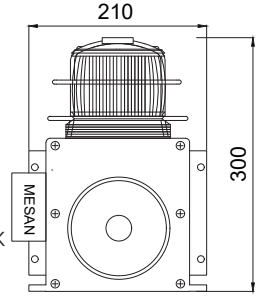

- Parlak yanıp sönen LED 360° görünürlük
- 3 Ton yüksek sesli siren 130dB Ses Şiddeti
- Metal muhafazalı lens koruma
- Korozyon ve ısıya dayanıklı gövde
- Alüminyum döküm gövde, metal siren, PC lens
- Özel Bağlantı kutusu ve Piriç PG rekor çıkışı
- Optimize edilmiş fresnel lens sayesinde mükemmel ışık
- Duvar veya Taban montaj
- Endüstri ve ağır sanayi için
- Ağır sanayi, tersane, demir çelik üretim, gemi yükleme makineleri, vinç uygulama alanları