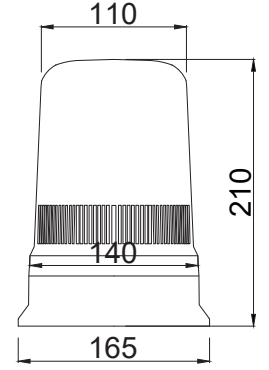

- Bir çok ışık seçeneği
- Optimize edilmiş lens ile mükemmel ışık
- Duvar, taban, tavan Montaj
- Endüstri ve genel kullanıma uygun
- PC lens ABS gövde
- Opsiyonel fotosel sayesinde gece otomatik çalışma
- Opsiyonel buzzer