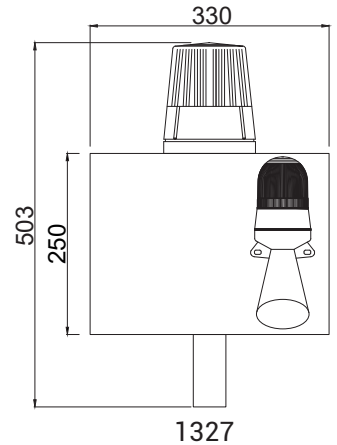

1327/1328 Acil Toplanma İkaz Cihazı

- Acil toplanma alanına yönlendirme veya acil toplanma alanının kendisinde kullanılmaktadır.
- Dahili 12V akü sayesinde elektrik kesintisinde de çalışabilmektedir.
- LED Multifonksiyon 360° görünürlük
- M30 Boru montaj ya da Duvar montaj
- Yüksek sesli 120dB 50 Ton siren
- PC lens ve ABS gövde, metal boru montaj
- İç ve dış ortama uygun

Sip. kodu:	Işık	Ton
MS 1327	LED Multifonksiyon	50 Ton
MS 1328	LED Multifonksiyon	50 Ton

Voltaj Seçenekleri: 220VAC

1330 Panik Alarm Acil Durum İkaz Cihazı

- Acil durum ve güvenlik amaçlı kullanılmaktadır.
- LED Multifonksiyon 360° görünürlük
- Metal Muhafaza
- Montaj askısı
- Yüksek sesli 3 ton siren ses değiştirilebilir
- 130dB
- Harici ses ayarı
- Metal, PC lens ve ABS gövde
- İç ve dış ortama uygun

Sip. kodu:	Işık	Ton
MS 1330	LED Multifonksiyon	3

Voltaj Seçenekleri: 220VAC

5809/5842 Acil Durum İkaz Cihazı(Soğuk Oda)

- Acil durum veya güvenlik gerektiren durumlarda kullanılır. Özellikle soğuk depolar için özel üretilmiştir.
- Dahili 12V akü sayesinde elektrik kesintisinde otomatik olarak çalışmaya başlar. Manuel olarak da çalıştırılabilir.
- Yüksek sesli 120dB Elektronik Siren
- LED Multifonksiyon 360° görünürlük(5809 model)
- Harici Ses Ayarı
- PC lens ve ABS gövde
- İç ve dış ortama uygun
- Boyutlar: 113X143x210mm

Sip. kodu:	Işık	Ton
MS 5809	LED Multifonksiyon	2
MS 5842	-	2

Voltaj Seçenekleri: 220VAC