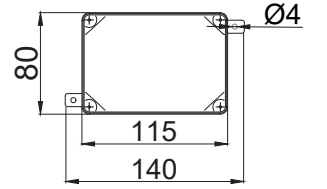

- LED multifonksiyon 3 çakar, yanıp sönen, sabit yanar
- Duvar veya tavana kolayca montaj
- 43 ton yüksek sesli
- Dahili potansiyometre ile ses şiddeti ayarı
- Düşük güç tüketimi
- Endüstri ve genel kullanıma uygun
- PC lens ve ABS gövde

Renk	110-220VAC	12-24VAC/DC
Kırmızı	MS 251.1.110-220VAC	MS 251.1.12-24VAC/DC
Yeşil	MS 251.2.110-220VAC	MS 251.2.12-24VAC/DC
Turuncu	MS 251.3.110-220VAC	MS 251.3.12-24VAC/DC
Beyaz	MS 251.4.110-220VAC	MS 251.4.12-24VAC/DC
Mavi	MS 251.5.110-220VAC	MS 251.5.12-24VAC/DC