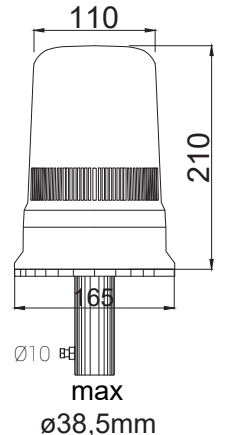

SİPARİŞ BİLGİSİ

MS 8933 . 1 1 - kırmızı 2 - yeşil 3 - turuncu
[MODEL] [RENK] 4 - beyaz 5 - mavi

500 Serisi

Uzun

95x95x220

Kısa

95x95x160

592