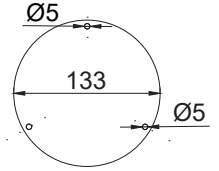

- Bir çok ışık seçeneği
- Optimize edilmiş fresnel lens sayesinde mükemmel ışık
- Duvar, taban, tavan montaj
- Endüstri ve genel kullanıma uygun
- PC lens ABS gövde
- Opsiyonel fotosel sayesinde gece otomatik çalışma
- Opsiyonel buzzer

2 taraflı