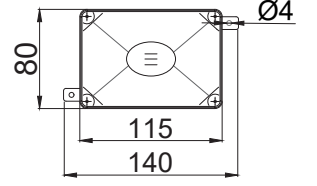

- LED multifonksiyon 3 çakar, yanıp sönen, sabit yanar
- Duvar veya tavana kolayca montaj
- 43 ton yüksek sesli
- Dahili potansiyometre ile ses şiddeti ayarı
- Düşük güç tüketimi
- Endüstri ve genel kullanıma uygun
- PC lens ve ABS gövde

Renk	110-220VAC	12-24VAC/DC
Kırmızı	MS 229.1.110-220VAC	MS 229.1.12-24VAC/DC
Yeşil	MS 229.2.110-220VAC	MS 229.2.12-24VAC/DC
Turuncu	MS 229.3.110-220VAC	MS 229.3.12-24VAC/DC
Beyaz	MS 229.4.110-220VAC	MS 229.4.12-24VAC/DC
Mavi	MS 229.5.110-220VAC	MS 229.5.12-24VAC/DC