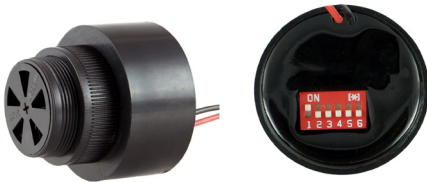

Ø28 (M28) Çok Sesli Buzzer

yeni

- Pano-montaj buzzer
- Max. 95 dB Ses şiddeti
- 43 Ton dipswitch ile değiştirilebilir
- Ses şiddeti ön pencere sayesinde ~10 dB düşürülebilir
- Pano delik çapı Ø28 mm/M28
- Enerji kabloları
- Endüstri ve genel kullanıma uygun
- İzole edilmiş elektronikler, düşük akım tüketimi