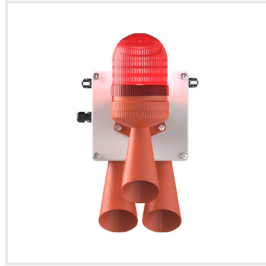

5805/5806/5807 Yüksek Sesli Işıklı Sirenler

- Yüksek sese ihtiyacı olanlar için
- LED Multifonksiyon 3 çakar, yanıp sönen, sabit modları
- Duvar montaj
- Yüksek sesli 43 Ton siren
- 2-3 ton ayrı olarak seçilebilir (2 ton 5805, 3 ton 5807-5806)
- Düşük güç tüketimi
- Endüstri ve genel kullanıma uygun
- PC lens ve ABS gövde

5806

Model	Işık	Ton	Elektronik Siren	Boyutlar (mm)
5805	LED Multifonksiyon	43 Ton	2 123dB	113x183x210
5806	LED Multifonksiyon	43 Ton	3 125dB	113x183x210
5807	LED Multifonksiyon	43 Ton	3 125dB	293x183x190

Voltaj Seçenekleri: 110-220VAC veya 12-24VAC/DC

SİPARİŞ BİLGİSİ

MS . .

[MODEL] [RENK] [VOLTAJ]

- ① - kırmızı ② - yeşil ③ - turuncu
  ④ - beyaz ⑤ - mavi

5812/5813/5814 Xenon Çakar Işıklı 50 Ton Siren

- Xenon tek çakar ya da multifonksiyon LED
- Duvar montaj
- Yüksek sesli 50 ton siren dipswitch ile seçilir
- Ses Şiddeti 120dB'e kadar
- Düşük güç tüketimi
- Endüstri ve genel kullanıma uygun
- PC lens ve ABS gövde

Model	Işık	Ton
5812	Xenon Çakar	50 Ton
5813	LED Multifonksiyon	50 Ton
5814	LED Yanıp Sönen	50 Ton

Voltaj Seçenekleri: 110-220VAC veya 12-24VDC

SİPARİŞ BİLGİSİ

MS . .

[MODEL] [RENK] [VOLTAJ]

- ① - kırmızı ② - yeşil ③ - turuncu
  ④ - beyaz ⑤ - mavi