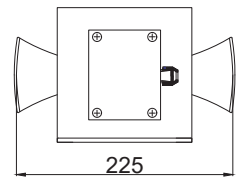

1333 Endüstriyel Işıklı Siren

yeni

- Parlak yanıp sönen LED 360° görünürlük
- 3 Ton yüksek sesli siren 130dB Ses Şiddeti
- Metal muhafazalı lens koruma
- Korozyon ve ısıya dayanıklı gövde
- Alüminyum döküm gövde, metal siren, PC lens
- Özel Bağlantı kutusu ve Piriç PG rekor çıkışı
- Optimize edilmiş fresnel lens sayesinde mükemmel ışık
- Duvar veya Taban montaj
- Endüstri ve ağır sanayi için
- Ağır sanayi, tersane, demir çelik üretim, gemi yükleme makineleri, vinç uygulama alanları

1333		
Tone	3	43
Specs		External Contact
Voltages	12VDC 220VAC	12-60VDC/AC 110-220VAC

SİPARİŞ BİLGİSİ

MS 1333 . 1 . 12VDC

[MODEL] [RENK] [VOLTAJ]

1 - kırmızı 2 - yeşil 3 - turuncu 4 - beyaz 5 - mavi

1334/1336 Endüstriyel Siren

yeni

yeni

- 3 Ton yüksek sesli siren 130dB Ses Şiddet
- Korozyon ve ısıya dayanıklı gövde
- Alüminyum döküm gövde, metal siren, PC lens
- Özel bağlantı kutusu ve piriç PG rekor çıkışı
- Duvar veya Taban montaj
- Endüstri ve ağır sanayi için
- Ağır sanayi, tersane, demir çelik üretim, gemi yükleme makineleri, vinç uygulama alanları

1334 Siren				
Montaj:	Duvar ve Taban			
IP	IP66			
Ton	3		43	
Özellik:	Harici Kontakt			
Voltaj:	12VDC	220VAC	12-60VDC/AC	110-220VAC
Sip. kodu:	MS 1334.12VDC	MS 1334.220VAC	MS 1334.12-60VDC/AC	MS 1334.110-220VAC

1336 İkilili Siren				
Montaj:	Taban			
IP	IP65			
Ton	3		43	
Özellik:	Harici Kontakt			
Voltaj:	12VDC	220VAC	12-60VDC/AC	110-220VAC
Sip. kodu:	MS 1336.12VDC	MS 1336.220VAC	MS 1336.12-60VDC/AC	MS 1336.110-220VAC