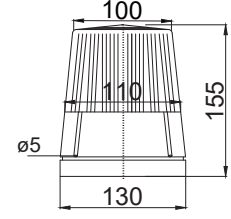

SİPARİŞ BİLGİSİ

MS 886 . 1 . 24VDC

[MODEL] [KOD] [VOLTAJ]

- 1 - kırmızı
- 2 - yeşil
- 3 - turuncu
- 4 - beyaz
- 5 - mavi

- Bir çok ışık seçeneği
- Optimize edilmiş lens ile mükemmel ışık
- Duvar, taban, tavan montaj
- Endüstri ve genel kullanıma uygun
- PC lens ABS gövde