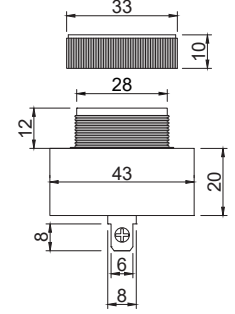

- Pano-montaj buzzer
- Max. 95 dB Ses Şiddeti
- Ses şiddeti ön pencere sayesinde ~10 dB düşürülebilir
- Pano delik çapı Ø28 mm/M28
- Kesik kesik çalan ton veya sürekli ton(1216)
- Bağlantı terminal 6.3 x 0.8 mm veya vidalı
- Endüstri ve genel kullanıma uygun
- İzole edilmiş elektronikler, düşük akım tüketimi

	1 Ton				2 Ton
Bağlantı:	Terminal/ Vida	Terminal/ Vida	Terminal	Terminal	Terminal/ Vida
Akım:	< 30 mA				
Voltaj:	220VAC/DC	24VAC/DC	110VAC/DC	48VAC/DC	220VAC/DC
Sip. kodu:	MS 1210	MS 1202	MS 1204	MS 1208	MS 1216