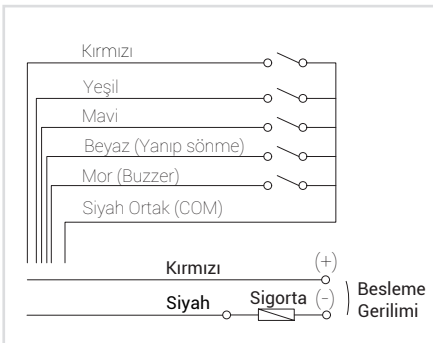

Kontakt Tip

Model	Montaj	Işık	Tip	Buzzer	Boyutlar
299	Taban Montaj	Çok Renkli Sabit / Yanıp Sönen	Manuel	85db	70x100x115
294			Kontakt	85db	70x100x115
298	Tüp Montaj	Çok Renkli Sabit / Yanıp Sönen	Manuel	85db	70x70x170
293			Kontakt	85db	70x70x170
292	Duvar Montaj	Çok Renkli Sabit / Yanıp Sönen	Manuel	85db	70x70x90
297			Kontakt	85db	70x70x90
5850	Duvar Montaj Borulu tip	Çok Renkli Sabit / Yanıp Sönen	Manuel	85db	70x70x220
5851			Kontakt	85db	70x70x220
482	Taban Montaj IP54	Çok Renkli Sabit / Yanıp Sönen	Manuel	85db	95x95x110
483			Kontakt	85db	95x95x110
336	M30 Rakor Montaj	Çok Renkli Sabit / Yanıp Sönen	Kontakt	85db	70x70x125
335			Kontakt	-	70x70x125

Voltaj Seçenekleri: 110-220VAC veya 12-24VAC/DC

SİPARİŞ BİLGİSİ

MS .
[MODEL] [VOLTAJ]

Kontakt Tip Işık Renkleri				
Kırmızı Kablo	Yeşil Kablo	Mavi Kablo	Siyah Kablo(COM)	Işık Renk
KD			KD	Kırmızı
	KD		KD	Yeşil
		KD	KD	Mavi
KD	KD		KD	Sarı
KD		KD	KD	Mor
	KD	KD	KD	Turkuaz
KD	KD	KD	KD	Beyaz

KD: İlgili kabloyu siyah ortak kablo ile kısa devre ediniz.

*Standart lensler şeffaftır, opak lens opsiyoneldir