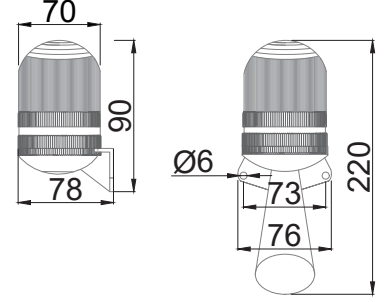

- SMD LED Multifonksiyon 5 çakar, yanıp sönen, sabit, döner modları
- Duvar Montaj
- Yüksek sesli kesik kesik çalan buzzer
- Düşük güç tüketimi
- Endüstri ve genel kullanıma uygun
- PC lens ve ABS gövde

Model:	5834		5815	
Ton:	1 Ton		1 Ton	
Voltaj:	12-60VAC/DC	85-260VAC	12-60VAC/DC	85-260VAC
Akım	375-187mA	40-20mA	375-187mA	40-20mA
Kırmızı	MS 5834.1.12-60VAC/DC	MS 5834.1.85-260VAC	MS 5815.1.12-60VAC/DC	MS 5815.1.85-260VAC
Yeşil	MS 5834.2.12-60VAC/DC	MS 5834.2.85-260VAC	MS 5815.2.12-60VAC/DC	MS 5815.2.85-260VAC
Turuncu	MS 5834.3.12-60VAC/DC	MS 5834.3.85-260VAC	MS 5815.3.12-60VAC/DC	MS 5815.3.85-260VAC
Beyaz	MS 5834.4.12-60VAC/DC	MS 5834.4.85-260VAC	MS 5815.4.12-60VAC/DC	MS 5815.4.85-260VAC
Mavi	MS 5834.5.12-60VAC/DC	MS 5834.5.85-260VAC	MS 5815.5.12-60VAC/DC	MS 5815.5.85-260VAC

SİPARİŞ BİLGİSİ

MS . .

[MODEL] [RENK] [VOLTAJ]

- ① - kırmızı ② - yeşil ③ - turuncu
  ④ - beyaz ⑤ - mavi

Model:	5843	
Özellik	Harici Ses Ayarı	
Voltaj	12-60VAC/DC	110-220VAC
Sip. kodu:	MS 5843.0.12-60VAC/DC	MS 5843.0.110-220VAC