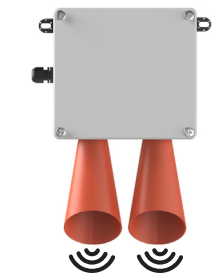

*3-24VAC/DC voltajında 2 ton ses mevcuttur.

SİPARİŞ BİLGİSİ

MS .
[MODEL] [VOLTAJ]

- Sürekli dalgalı, kesik kesik ton veya 43 ton ses
- Duvar Montaj 70x70x180mm
- 120 dB ses şiddeti, harici ses ayar potansiyometresi
- Temiz ve ayırt edilebilen ses ikazı
- Endüstri ve genel kullanıma uygun
- ABS
- IP54

5852 Yüksek Sesli Elektronik Siren

- Yüksek sesli 43 Ton elektronik siren
- Duvar montaj aparatı
- Düşük güç tüketimi
- Endüstri ve genel kullanıma uygun
- PC ve ABS gövde 85x113x203

Model:	5852	
Ton:	43 Ton	
Voltaj:	12-24VAC/DC	85-260VAC
Akım:	24-60mA	18-9mA
Sip. kodu:	MS 5852.12-24VAC/DC	MS 5852.85-260VAC