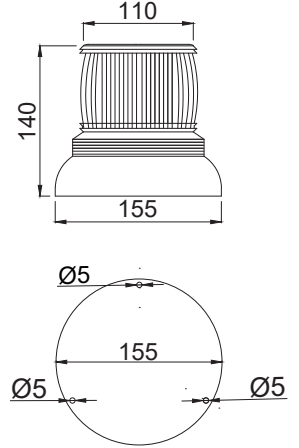

- Bir çok ışık seçeneği
- Optimize edilmiş fresnel lens sayesinde mükemmel ışık
- Duvar, taban, tavan montaj
- Endüstri ve genel kullanıma uygun
- PC lens ABS gövde
- Opsiyonel fotosel sayesinde gece otomatik çalışma
- Opsiyonel buzzer