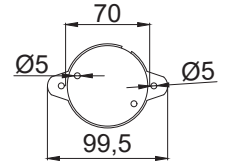

Voltaj Seçenekleri: 85-260VAC veya 12-60VAC/DC

SİPARİŞ BİLGİSİ

MS 357 . 1 . 12-24VAC/DC

[MODEL] [RENK] [VOLTAJ]

- 1 - kırmızı 2 - yeşil 3 - turuncu 4 - beyaz 5 - mavi

Çift Taraflı İkaz Cihazları

2 taraflı Kubbe