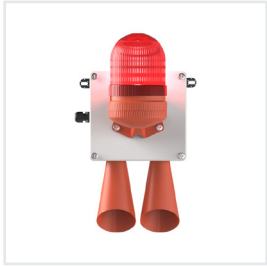

Model:	5817	
Işık:	Yanıp Sönen Ampul	
Renk:	Kırmızı-Turuncu-Yeşil	
Voltaj:	24VDC	220VAC
Sip. kodu:	MS 5817.1.3.2.24VDC	MS 5817.1.3.2.220VAC

5805/5806/5807 Yüksek Sesli Işıklı Sirenler

5807

- Yüksek sese ihtiyacı olanlar için
- LED Multifonksiyon 3 çakar, yanıp sönen, sabit modları
- Duvar montaj
- Yüksek sesli 43 Ton siren
- 2-3 ton ayrı olarak seçilebilir (2 ton 5805, 3 ton 5807-5806)
- Düşük güç tüketimi
- Endüstri ve genel kullanıma uygun
- PC lens ve ABS gövde