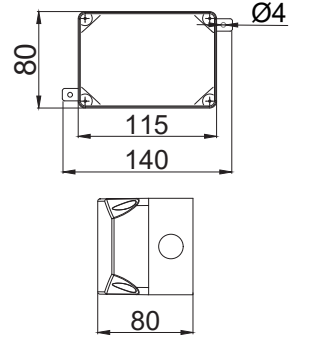

- LED multifonksiyon 3 çakar, yanıp sönen, sabit yanan
- Duvar veya tavana kolayca montaj
- Işık kombinasyonları yapmaya sağlayan yenilikçi dizayn
- 50.000 saat LED ömrü
- Düşük güç tüketimi
- Endüstri ve genel kullanıma uygun
- PC lens ve ABS gövde