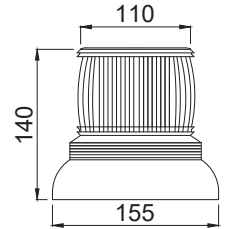

- 16 parlak SMD LED
- Multifonksiyon LED
- PC lens ve ABS gövde
- 2200mAH Batarya
- Optimize edilmiş fresnel lens sayesinde mükemmel ışık

Model	Sinyal	Işık	Montaj
627	Multifonksiyon	16ad SMD LED	Taban
618	Flaşör	12ad 10mm LED	Taban