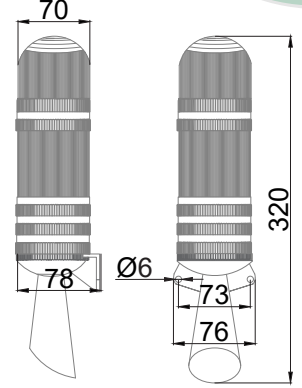

Model:	5836		5819	
Işık:	LED Flaşör		Xenon	
Voltaj:	24VAC/DC	110-220VAC	24VAC/DC	220VAC
Kırmızı-Yeşil	MS 5836.1.2.24VAC/DC	MS 5836.1.2.110-220VAC	MS 5819.1.2.24VAC/DC	MS 5819.1.2.220VAC

Model:	5833	
Işık:	Sabit Ampul	
Voltaj:	24VDC	220VAC
Kırmızı-Yeşil	MS 5833.1.2.24VDC	MS 5833.1.2.220VAC