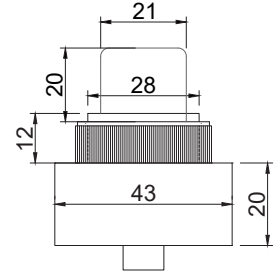

- Pano-montaj LED buzzer
- LED Flaşör
- Max. 95 dB Ses Şiddeti
- Pano delik çapı Ø28 mm/M28
- Kesik kesik çalan ton / sürekli ton (1207)
- Bağlantı klemens veya terminal(1217)
- Endüstri ve genel kullanıma uygun
- İzole edilmiş elektronikler, düşük akım tüketimi

Bağlantı:	1 Ton		2 Ton	
	Klemens	Klemens	Terminal	Klemens
Akım:	< 30 mA			
Voltaj:	220VAC/DC	24VAC/DC	24VAC/DC	3-24VAC/DC
Sip. kodu:	MS 1211	MS 1205	MS 1217	MS 1207