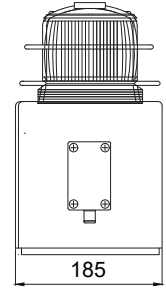

- Parlak yanıp sönen LED 360° görünürlük
- 3 Ton yüksek sesli siren 130dB Ses Şiddeti
- Metal muhafazalı lens koruma
- Korozyon ve ısıya dayanıklı gövde
- Alüminyum döküm gövde, metal siren, PC lens
- Özel Bağlantı kutusu ve Piriç PG rekor çıkışı
- Optimize edilmiş fresnel lens sayesinde mükemmel ışık
- Duvar veya Taban montaj
- Endüstri ve ağır sanayi için
- Ağır sanayi, tersane, demir çelik üretim, gemi yükleme makineleri, vinç uygulama alanları