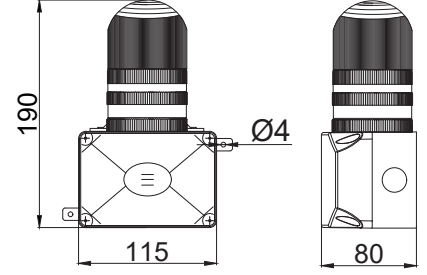

201 / 232 Xenon / LED Flaşör 43 Ton Siren

- Xenon Çakar ya da LED Multifonksiyon 6 çakar, yanıp sönen, sabit, döner modları
- Duvar veya tavana kolayca montaj
- 43 ton yüksek sesli
- Düşük güç tüketimi
- Endüstri ve genel kullanıma uygun
- PC lens ve ABS gövde

Model:	201		232	
Işık:	Xenon Çakar (Duble çakar)		LED	
Voltaj:	110-220VAC	12-24VAC/DC	110-220VAC	12-60VDC/AC
Kırmızı	MS 201.1.110-220VAC	MS 201.1.12-24VAC/DC	MS 232.1.110-220VAC	MS 232.1.12-60VDC/AC
Yeşil	MS 201.2.110-220VAC	MS 201.2.12-24VAC/DC	MS 232.2.110-220VAC	MS 232.2.12-60VDC/AC
Turuncu	MS 201.3.110-220VAC	MS 201.3.12-24VAC/DC	MS 232.3.110-220VAC	MS 232.3.12-60VDC/AC
Beyaz	MS 201.4.110-220VAC	MS 201.4.12-24VAC/DC	MS 232.4.110-220VAC	MS 232.4.12-60VDC/AC
Mavi	MS 201.5.110-220VAC	MS 201.5.12-24VAC/DC	MS 232.5.110-220VAC	MS 232.5.12-60VDC/AC

SİPARİŞ BİLGİSİ

MS . .

[MODEL] [RENK] [VOLTAJ]

1. 1 - kırmızı 2 - yeşil 3 - turuncu
   4 - beyaz 5 - mavi

Diğer Modeller		
Model	Işık	Özellik
207	Xenon	Ses ayarı
211	Xenon	5 Kontakt
233	LED Multifonksiyon	Ses ayarı

Voltaj Seçenekleri: 110-220VAC veya 12-24VAC/DC