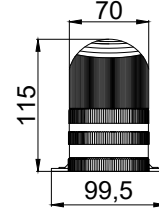

- Işık seçenekleri
- Taban ya da duvar montaj
- Endüstri ve genel kullanıma uygun
- PC lens ve ABS gövde
- Opsiyonel fotosel gece otomatik çalışmasını sağlar.