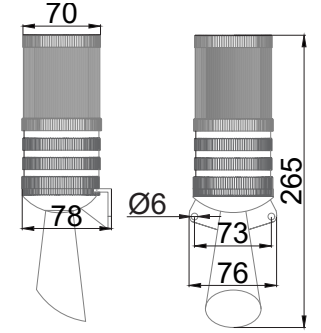

5825/5828 Ampullü 2 Ton Elektronik Siren

- Yanıp sönen / sabit ampullü
- Duvar montaj
- 2 Ton Elektronik Siren
- Düşük güç tüketimi
- Endüstri ve genel kullanıma uygun
- PC lens ve ABS gövde
- Ses ince kablolar kısa devre yapılarak değiştirilir. İnce kablolarla enerji verilmez