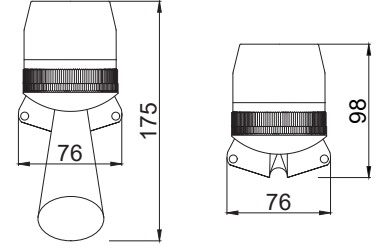

Model:	5823			
Renk:	Siyah	Siyah	Siyah	Kırmızı
Voltaj:	12-24V AC/DC	48-110 VDC	48-110 VAC	85-260 VAC

Model:	121			
Renk:	Siyah	Siyah	Siyah	Kırmızı
Voltaj:	12-24V AC/DC	48-110 VDC	48-110 VAC	85-260 VAC

SİPARİŞ BİLGİSİ

MS .
[MODEL] [VOLTAJ]

Model:	5822	
Özellik	Hareket algılama sensörü	
Voltaj	220VAC	
Sip. kodu:	MS 5822.220VAC