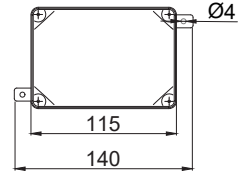

Model:	281	
Akım:	9-4.5mA	13-30mA
Voltaj:	85-260VAC	12-24VAC/DC
Sip. kodu:	MS 281.85-260VAC	MS 281.12-24VAC/DC