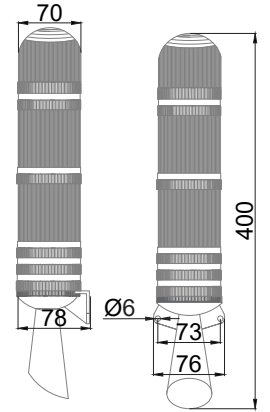

- Yanıp Sönen Ampul ya da Xenon Çakar ya da LED
- Duvar Montaj
- 2 Ton Elektronik Siren
- Düşük güç tüketimi
- Endüstri ve genel kullanıma uygun
- PC lens ve ABS gövde
- Ses ince kablolar kısa devre yapılarak değiştirilir. İnce kablolarla enerji verilmez