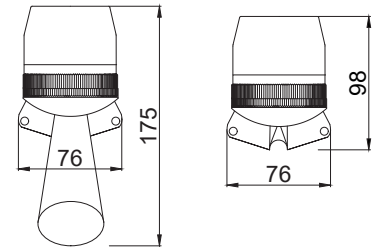

Model:	5820		4820	
Renk:	Siyah	Kırmızı	Siyah	Kırmızı
Voltaj:	24VDC	220VAC	24VDC	220VAC
Sip. kodu:	MS 5820.24VDC	MS 5820.220VAC	MS 4820.24VDC	MS 4820.220VAC