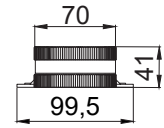

Model	Işık	Voltaj	Montaj	Boyutlar(mm)
83006	Xenon 2 Çakar	24VAC/DC 220VAC	Taban montaj	100x70x40
83030	Multifonksiyon LED	12-24VAC/DC 110-220VAC	Taban montaj	100x70x40