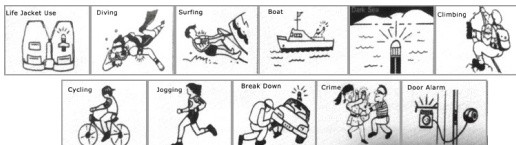

1220 LED Işıklı Cop

- Otopark giriş, güvenlik, yönlendirme amacı ile kullanılır
- 10ad parlak LED
- 2ad D boy 1.5V pil ile çalışır (hariç)
- Sabit ve flaşör modları
- Kırmızı Renk
- ABS
- 40x40x540mm

Uçak İkaz Lambaları neden kullanılır?