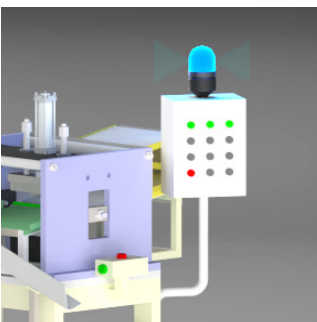

250 LED Flaşör

- LED multifonksiyon 3 çakar, yanıp sönen, sabit yanan
- Duvar veya tavana kolayca montaj
- Işık kombinasyonları yapmaya sağlayan yenilikçi dizayn
- 50.000 saat LED ömrü
- Düşük güç tüketimi
- Endüstri ve genel kullanıma uygun
- PC lens ve ABS gövde

	Renk	110-220VAC	12-24VAC/DC
1 Kat	Kırmızı	MS 250.1.110-220VAC	MS 250.1.12-24VAC/DC
	Yeşil	MS 250.2.110-220VAC	MS 250.2.12-24VAC/DC
	Turuncu	MS 250.3.110-220VAC	MS 250.3.12-24VAC/DC
	Beyaz	MS 250.4.110-220VAC	MS 250.4.12-24VAC/DC
	Mavi	MS 250.5.110-220VAC	MS 250.5.12-24VAC/DC
2 Kat	Kırmızı-Yeşil	MS 218.1.2.110-220VAC	MS 218.1.2.12-24VAC/DC
3 Kat	Kırmızı-Turuncu-Yeşil	MS 219.1.3.2.110-220VAC	MS 219.1.3.2.12-24VAC/DC
4 Kat	Kırmızı-Turuncu-Yeşil-Mavi	MS 220.1.3.2.5.110-220VAC	MS 220.1.3.2.5.12-24VAC/DC
5 Kat	Kırmızı-Turuncu-Yeşil-Mavi-Beyaz	MS 221.1.3.2.5.4.110-220VAC	MS 221.1.3.2.5.4.12-24VAC/DC

Diğer renk sıralamaları için lütfen iletişime geçiniz.

309/383 M30 Rakor Montaj İkaz Lambası

- SMD LED Multifonksiyon 6 çakar, yanıp sönen, sabit, döner modları
- M30 rakor montaj
- Piriç somun
- 50.000 saat LED ömrü
- Düşük güç tüketimi
- Endüstri ve genel kullanıma uygun
- PC lens ve ABS gövde

Buzzer	Renk	110-220VAC	12-24VAC/DC
-	Kırmızı	MS 309.1.110-220VAC	MS 309.1.12-24VAC/DC
	Yeşil	MS 309.2.110-220VAC	MS 309.2.12-24VAC/DC
	Turuncu	MS 309.3.110-220VAC	MS 309.3.12-24VAC/DC
	Beyaz	MS 309.4.110-220VAC	MS 309.4.12-24VAC/DC
	Mavi	MS 309.5.110-220VAC	MS 309.5.12-24VAC/DC
85dB	Kırmızı	MS 383.1.110-220VAC	MS 383.1.12-24VAC/DC
	Yeşil	MS 383.2.110-220VAC	MS 383.2.12-24VAC/DC
	Turuncu	MS 383.3.110-220VAC	MS 383.3.12-24VAC/DC
	Beyaz	MS 383.4.110-220VAC	MS 383.4.12-24VAC/DC
	Mavi	MS 383.5.110-220VAC	MS 383.5.12-24VAC/DC