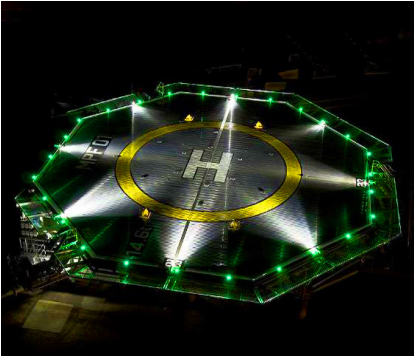

Model	Gövde	Voltaaj	IP	Boyutlar
MS 2010 /AH-OC-K2 Kontrol Paneli	Toz Boyalı Çelik	110VAC 240VAC 48VDC 12VDC	IP65	400×300×200

*fpm: 1 Dakikadaki flaş sayısı

Helikopter Pist Lambaları

- LED ışıklar sayesinde düşük güç tüketimi
- 50000 saat LED ömrü
- ICAO Annex 14 Volume Heliports 5.3.2'e uygun
- FAA AC 150/5390-2B'e uygun