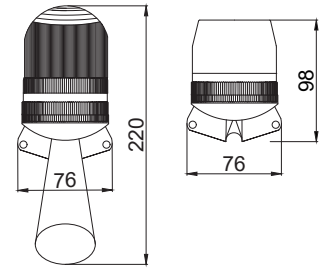

Model:	5824	
Renk:	Siyah	Kırmızı
Voltaj:	12-24VAC/DC	85-260VAC
Akım:	9-4.5mA	13-30mA
Sip.kodu:	MS 5824.12-24VAC/DC	MS 5824.85-260VAC

Model:	122	
Renk:	Siyah	Kırmızı
Voltaj:	12-24VAC/DC	85-260VAC
Akım:	9-4.5mA	13-30mA
Sip.kodu:	MS 122.12-24VAC/DC	MS 122.85-260VAC