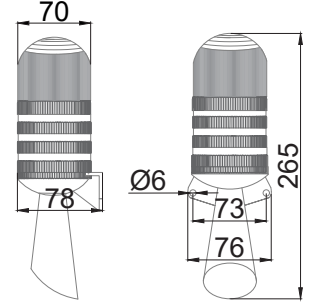

5830 LED Flaşör Horn Korna

- LED Yanıp Sönen
- Duvar montaj
- Horn korna dad sesi
- Endüstri ve genel kullanıma uygun
- PC lens ve ABS gövde

Model:	5830	
Voltaj:	220VAC	24VDC
Kırmızı	MS 5830.1.220VAC	MS 5830.1.24VDC
Yeşil	MS 5830.2.220VAC	MS 5830.2.24VDC
Turuncu	MS 5830.3.220VAC	MS 5830.3.24VDC
Beyaz	MS 5830.4.220VAC	MS 5830.4.24VDC
Mavi	MS 5830.5.220VAC	MS 5830.5.24VDC