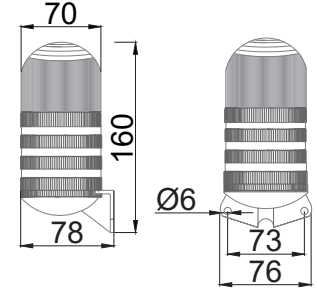

- Işık seçenekleri
- Duvar montaj
- 2 Ton yüksek sesli elektronik siren ya da horn korna
- Endüstri ve genel kullanıma uygun
- PC lens ve ABS gövde
- Ses ince kablolar kısa devre yapılarak değiştirilir. İnce kablolarla enerji verilmez

Model	Lens	Işık	Ton	Ses Şiddeti
307	Kubbe	Sabit Ampul	Elektronik Siren 2 Ton	120dB
308	Kubbe	Yanıp Sönen Ampul	Horn Korna	98dB
381	Kubbe	LED Multifonksiyon	Elektronik Siren 2 Ton	120dB
306	Kubbe	Xenon 2 Çakar	Elektronik Siren 2 Ton	120dB
404	Silindir	Sabit Ampul	Elektronik Siren 2 Ton	120dB
405	Silindir	Yanıp Sönen Ampul	Horn Korna	98dB
407	Silindir	Yanıp Sönen Ampul	Elektronik Siren 2 Ton	120dB
430	Silindir	LED Multifonksiyon	Horn Korna	120dB
445	Silindir	LED Yanıp Sönen	Elektronik Siren 2 Ton	120dB
403	Silindir	Xenon 2 Çakar	Elektronik Siren 2 Ton	120dB

Voltaj Tablosu

Işık:	Ampul Sabit	Ampul Yanıp Sönen	LED Multifonksiyon	Xenon Çakar
Voltaj:	12VDC 24VDC 110VAC 220VAC	24VDC 220VAC	12-24VAC/DC 110-220VAC	24VAC/DC 220VAC