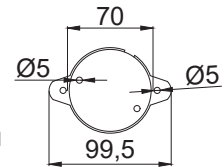

Model	Işık	Voltaj	Montaj	Boyutlar(mm)
83006	Xenon 2 Çakar	24VAC/DC 220VAC	Taban montaj	100x70x40
83030	Multifonksiyon LED	12-24VAC/DC 110-220VAC	Taban montaj	100x70x40