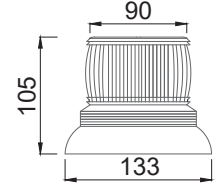

- Bir çok ışık seçeneği
- Optimize edilmiş fresnel lens sayesinde mükemmel ışık
- Duvar, taban, tavan montaj
- Endüstri ve genel kullanıma uygun
- PC lens ABS gövde
- Opsiyonel fotosel sayesinde gece otomatik çalışma
- Opsiyonel buzzer

2 taraflı