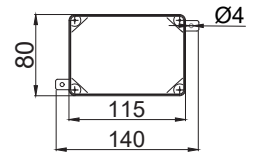

- LED multifonksiyon 3 çakar, yanıp sönen, sabit yanar
- Duvar veya tavana kolayca montaj
- 43 ton yüksek sesli
- Dahili potansiyometre ile ses şiddeti ayarı
- Işıkları birbirine bağlamayı sağlayan yapı
- Düşük güç tüketimi
- Endüstri ve genel kullanıma uygun
- PC lens ve ABS gövde