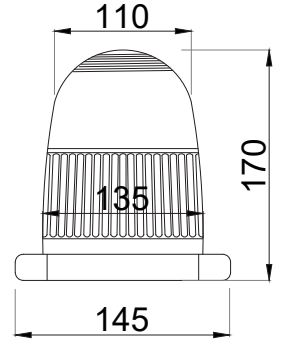

- Bir çok ışık seçeneği
- Optimize edilmiş fresnel lens sayesinde mükemmel ışık
- Duvar, taban, tavan Montaj
- Endüstri ve genel kullanıma uygun
- PC lens ABS gövde
- Opsiyonel fotosel sayesinde gece otomatik çalışma
- Opsiyonel buzzer