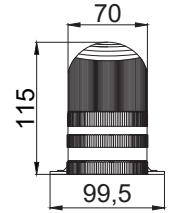

Voltaj Seçenekleri: 85-260VAC veya 12-60VAC/DC