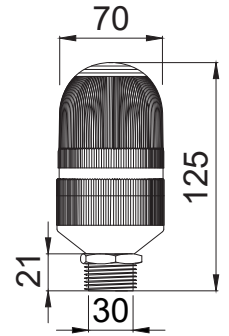

- SMD LED Multifonksiyon 6 çakar, yanıp sönen, sabit, döner modları
- M30 rakor montaj
- Piriç somun
- 50.000 saat LED ömrü
- Düşük güç tüketimi
- Endüstri ve genel kullanıma uygun
- PC lens ve ABS gövde

Buzzer	Renk	110-220VAC	12-24VAC/DC
-	Kırmızı	MS 309.1.110-220VAC	MS 309.1.12-24VAC/DC
	Yeşil	MS 309.2.110-220VAC	MS 309.2.12-24VAC/DC
	Turuncu	MS 309.3.110-220VAC	MS 309.3.12-24VAC/DC
	Beyaz	MS 309.4.110-220VAC	MS 309.4.12-24VAC/DC
	Mavi	MS 309.5.110-220VAC	MS 309.5.12-24VAC/DC
85dB	Kırmızı	MS 383.1.110-220VAC	MS 383.1.12-24VAC/DC
	Yeşil	MS 383.2.110-220VAC	MS 383.2.12-24VAC/DC
	Turuncu	MS 383.3.110-220VAC	MS 383.3.12-24VAC/DC
	Beyaz	MS 383.4.110-220VAC	MS 383.4.12-24VAC/DC
	Mavi	MS 383.5.110-220VAC	MS 383.5.12-24VAC/DC